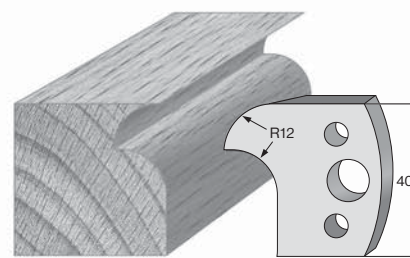

Profile number **02**
Profilnummer
Číslo profilu

Profile number **05**
Profilnummer
Číslo profilu