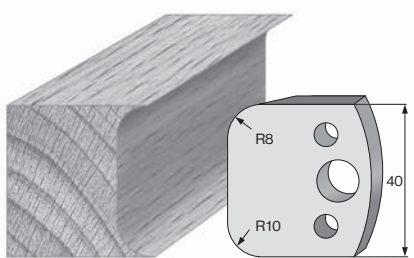

Profile number **00**
Profilnummer
Číslo profilu

Profile number **03**
Profilnummer
Číslo profilu