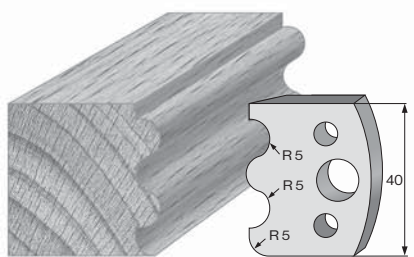

Profile number **03**
Profilnummer
Číslo profilu

Profile number **06**
Profilnummer
Číslo profilu