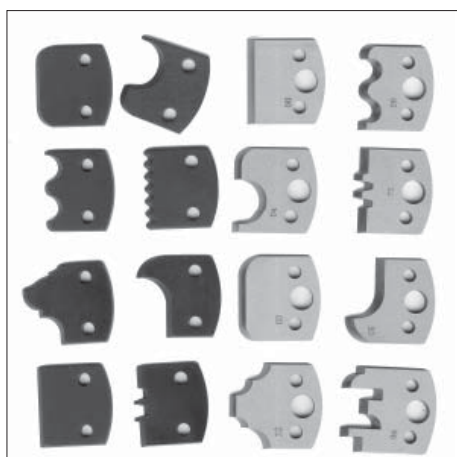

Универсална фрезова глава и профилни ножове

Приложение: профилиране, приглаждане, обработване по дебелина

Машина: фреза, многостранни профилиращи фрези, абрихт, щрайхмус

Характеристика:

- » с контра-ножове за ръчно подаване, без контра-ножове за машинно подаване;
- » закрепване на ножовете – със самоцентриране;