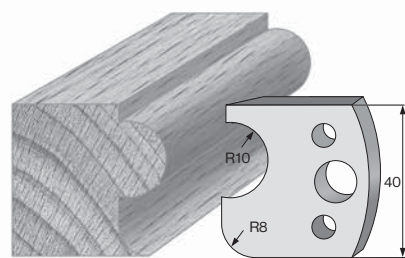

Profile number **01**
Profilnummer
Číslo profilu

Profile number **04**
Profilnummer
Číslo profilu