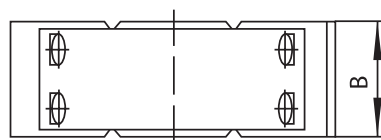

Универсална фрезова глава и профилни ножове