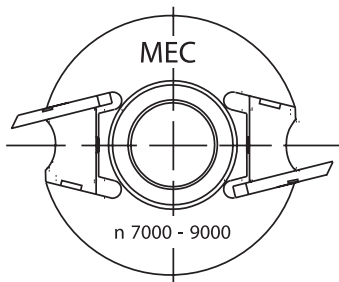

Универсална фрезова глава и профилни ножове

Приложение: профилиране, приглаждане, обработване по дебелина

Машина: фреза, многостранни профилиращи фрези, абрихт, щрайхмус

Характеристика:

- » с контра-ножове за ръчно подаване, без контра-ножове за машинно подаване;
- » закрепване на ножовете – със самоцентриране;

Номер на профила	SP профилни ножове	Контра-ножове
00	●	●
01 - 15, 18 - 36	●	●
16, 17	●	●
37 - 70, 73 - 82, 87 - 90	●	●
71, 72, 83 - 86, 91 - 95, 100	●	●
96 - 99	●	●
заготовка SP (45x40x4 мм)	●	●
заготовка HSS (45x40x4 мм)	●	●
Размери на универсална профилираща фрезова глава		
93 x 40 x 30 мм (MAN, MEC)		●
120 x 40 x 30 мм (MAN, MEC)		●
ДЪРВЕНА КУТИЯ ЗА ГЛАВА И ПРОФИЛНИ НОЖОВЕ		
Кутия с 6 комплекта		●
Кутия с 12 комплекта		●
Кутия с 24 комплекта		●
Кутия с 36 комплекта		●