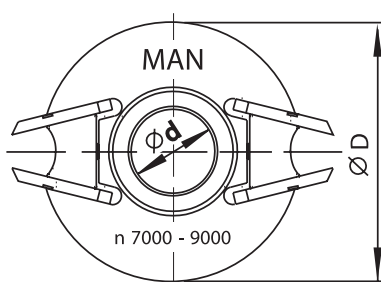

Универсална фрезова глава и профилни ножове

Приложение: профилиране, приглаждане, обработване по дебелина

Машина: фреза, многостранни профилиращи фрези, абрихт, щрайхмус

Характеристика:

- » с контра-ножове за ръчно подаване, без контра-ножове за машинно подаване;
- » закрепване на ножовете – със самоцентриране;

Номер на профила	SP профилни ножове	Контра-ножове
00	●	●
01 - 15, 18 - 36	●	●
16, 17	●	●
37 - 70, 73 - 82, 87 - 90	●	●
71, 72, 83 - 86, 91 - 95, 100	●	●
96 - 99	●	●
заготовка SP (45x40x4 мм)	●	●
заготовка HSS (45x40x4 мм)	●	●
Размери на универсална профилираща фрезова глава		
93 x 40 x 30 мм (MAN, MEC)		●
120 x 40 x 30 мм (MAN, MEC)		●
ДЪРВЕНА КУТИЯ ЗА ГЛАВА И ПРОФИЛНИ НОЖОВЕ		
Кутия с 6 комплекта		●
Кутия с 12 комплекта		●
Кутия с 24 комплекта		●
Кутия с 36 комплекта		●