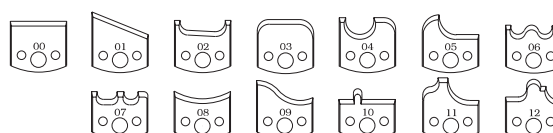

Универсална фрезова глава и профилни ножове

Приложение: профилиране, приглаждане, обработване по дебелина

Машина: фреза, многостранни профилиращи фрези, абрихт, щрайхмус

Характеристика:

- » с контра-ножове за ръчно подаване, без контра-ножове за машинно подаване;
- » закрепване на ножовете – със самоцентриране;

Номер на профила	SP профилни ножове	Контра-ножове
00	●	●
01 - 15, 18 - 36	●	●
16, 17	●	●
37 - 70, 73 - 82, 87 - 90	●	●
71, 72, 83 - 86, 91 - 95, 100	●	●
96 - 99	●	●
заготовка SP (45x40x4 мм)	●	●
заготовка HSS (45x40x4 мм)	●	●
Размери на универсална профилираща фрезова глава		
93 x 40 x 30 мм (MAN, MEC)		●
120 x 40 x 30 мм (MAN, MEC)		●
ДЪРВЕНА КУТИЯ ЗА ГЛАВА И ПРОФИЛНИ НОЖОВЕ		
Кутия с 6 комплекта		●
Кутия с 12 комплекта		●
Кутия с 24 комплекта		●
Кутия с 36 комплекта		●