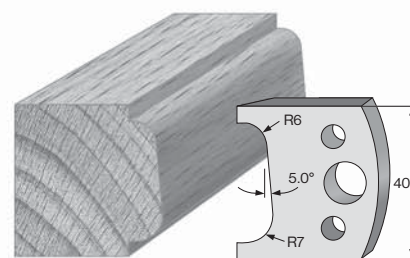

Profile number **02**
Profilnummer
Číslo profilu