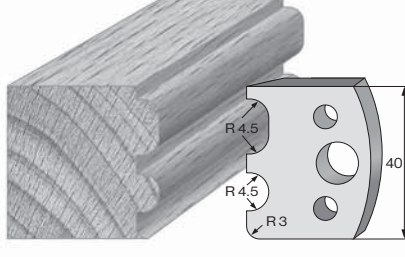

Profile number **04**
Profilnummer
Číslo profilu

Profile number **07**
Profilnummer
Číslo profilu