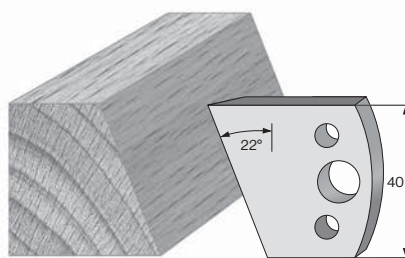

Profile number **01**
Profilnummer
Číslo profilu